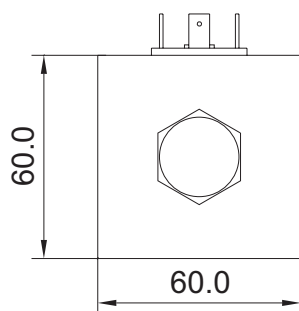

SOLENOIDSTYRD 6/2 RIKTNINGSVENTIL R3/8 , M18x1.5

			SPÄNNING
			12 VDC
			24 VDC
Modell	Gång-anslutning	Flödel /min	Max. tryck bar.
E3238	R 3/8"	50	210
E32M18	M18x1.5	50	210