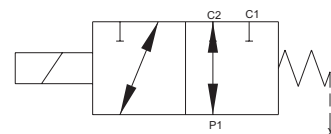

SOLENOIDSTYRD 6/2 RIKTNINGSVENTIL R3/8 , M18x1.5

			SPÄNNING
			12 VDC
			24 VDC
Modell	Gång-anslutning	Flödel /min	Max. tryck bar.
E3238	R 3/8"	50	210
E32M18	M18x1.5	50	210