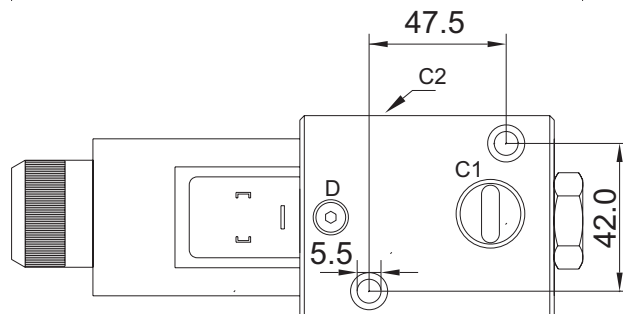

SOLENOIDSTYRD 6/2 RIKTNINGSVENTIL R3/8 , M18x1.5

			SPÄNNING
			12 VDC
			24 VDC
Modell	Gång-anslutning	Flödel /min	Max. tryck bar.
E3238	R 3/8"	50	210
E32M18	M18x1.5	50	210