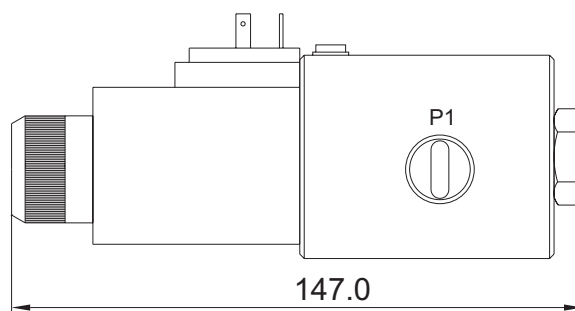

SOLENOIDSTYRD 6/2 RIKTNINGSVENTIL R3/8 , M18x1.5

			SPÄNNING
			12 VDC
			24 VDC
Modell	Gång-anslutning	Flödel /min	Max. tryck bar.
E3238	R 3/8"	50	210
E32M18	M18x1.5	50	210